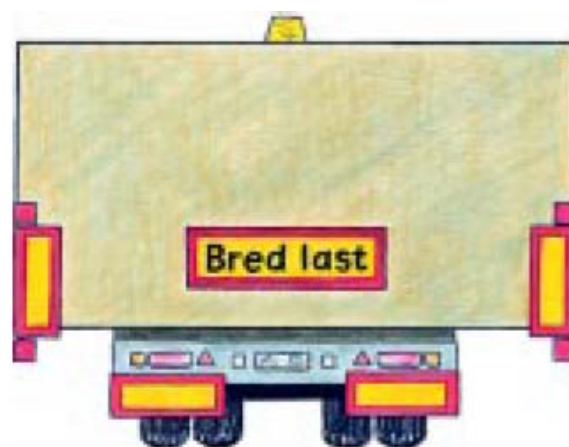

Bilaga 3 - Utmärkning av dispenstransporter

Varningsskyltar för transportfordon

Varningsskyltar för transportfordon finns som enradig respektive tvåradig variant.

Den storlek som Transportstyrelsen rekommenderar är dock den enradiga (1280 x 410 mm).

Enradig varningsskylt

Tvåradig varningsskylt

Rekommenderad skyltstorlek	Bård	Fält	Text
1280x410 mm	Fluorescerande röd Bredd = 55 mm	Reflekterande gult	Typsnitt: Tratex Färg: Svart Storlek: höjd=170/124 mm (versaler/gemener)

Varningsskylt för varningsbil

Rekommenderad skyltstorlek

1280x410 mm

Fluorescerande röd
Bredd = 55 mm

Fält

Reflekterande
gult

Text

Typsnitt: Tratex
Färg: Svart
Storlek: höjd=170/124 mm
(versaler/gemener)

Markeringar för lastens bredd

Breddmarkeringsskyltar (framåt)

Storlek:
bredd minst 200 mm, längd minst 700 mm
Fältbredd = 100 mm

Färg: Röd fluorescerande, vit reflekterande

Rektangulära reflexanordningar (bakåt)